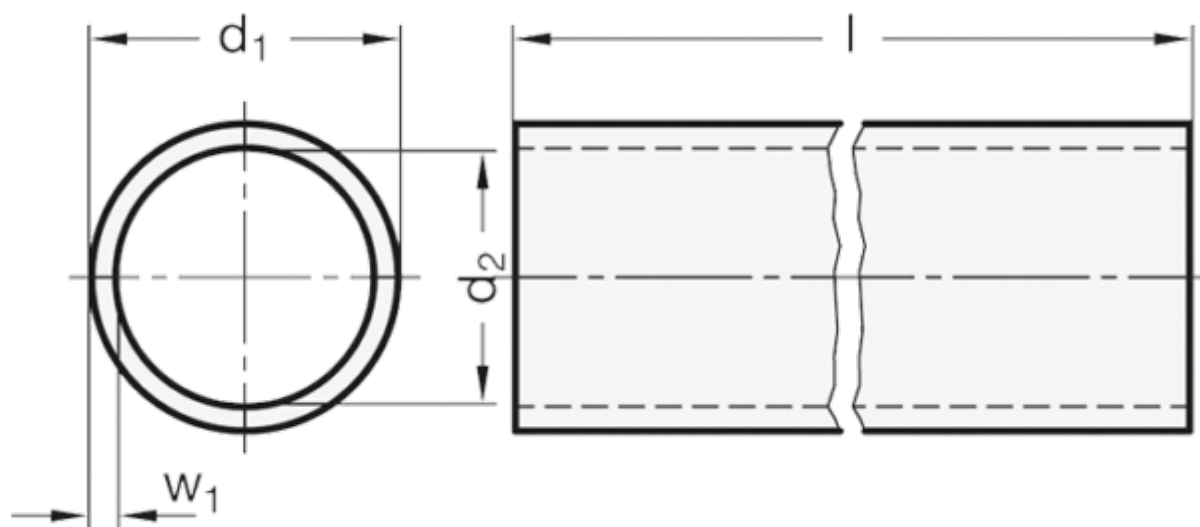

Varenummer: 20990ALD30500EL  
Beskrivelse: E+G GN 990 Rundt konstruktionsrør  
GN 990-AL-D30-500-EL

## Mål

$d_1$	= D30 $\pm$ 0.15
$d_2$	= 26
$l \pm 0.5$	= 500
Vægt i (g)	= 240
$w_1$	= 2